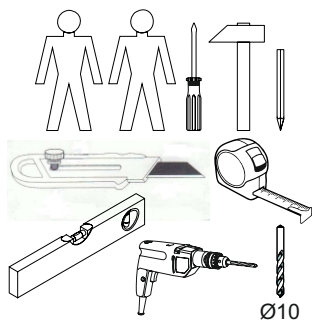

Installation manual

Code	Dimensions			Package	
001	1258	364	22	1	1/1
002	1186	334	16	1	1/1
003	363	395	16	2	1/1
005	396	313	16	1	1/1
006	396	313	16	1	1/1
007	390	311	16	1	1/1
008	1186	60	16	2	1/1
010	472	360	16/32	1	1/1
011	472	360	16/32	1	1/1
012	1186	60	30	1	1/1
013	417	1203	3	1	1/1
accessories				1	1/1

<p>x4 e1</p> <p>Ø 7x50mm</p> 	<p>x12 r1</p> <p>Ø 15x12mm</p> 	<p>x12 r16</p> 	<p>x30 f1</p> <p>Ø 8x30mm</p> 
<p>x4 a143</p> 	<p>x4 b119</p> 	<p>x14 p25</p> <p>Ø 3,5x16n</p> 	<p>x4 d1</p> <p>Ø 5x17 mm</p> 
<p>x6 l2</p> 	<p>x2 c412.030</p> 	<p>x4 p42</p> <p>Ø 3,5x25mm</p> 	<p>x6 k1</p> 
<p>x4 s4</p> 	<p>x1 z1</p> 		