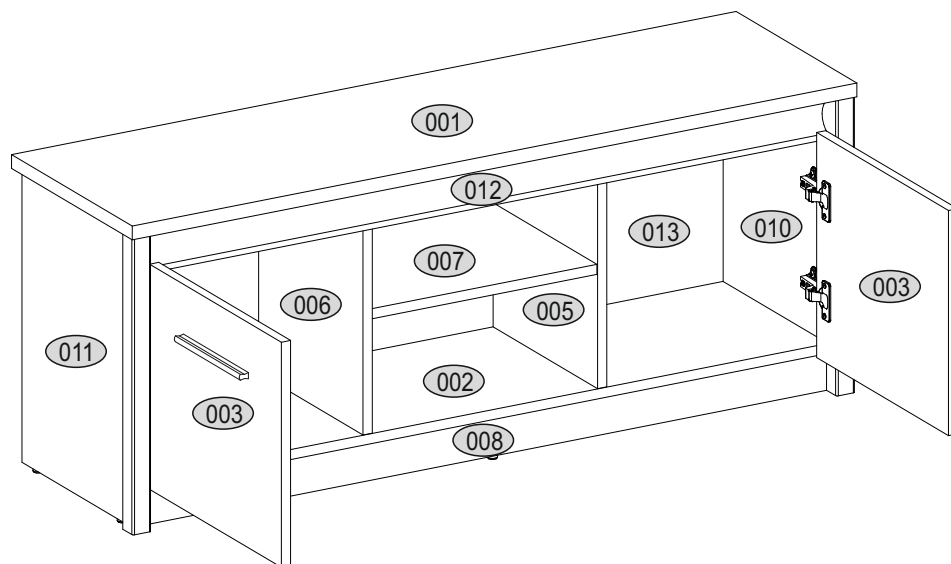

Installation manual

Code	Dimensions			Package	
001	1258	364	22	1	1/1
002	1186	334	16	1	1/1
003	363	395	16	2	1/1
005	396	313	16	1	1/1
006	396	313	16	1	1/1
007	390	311	16	1	1/1
008	1186	60	16	2	1/1
010	472	360	16/32	1	1/1
011	472	360	16/32	1	1/1
012	1186	60	30	1	1/1
013	417	1203	3	1	1/1
accessories				1	1/1

<p>x4 e1</p> <p>Ø 7x50mm</p> 	<p>x12 r1</p> <p>Ø 15x12mm</p> 	<p>x12 r16</p> 	<p>x30 f1</p> <p>Ø 8x30mm</p> 
<p>x4 a143</p> 	<p>x4 b119</p> 	<p>x14 p25</p> <p>Ø 3,5x16n</p> 	<p>x4 d1</p> <p>Ø 5x17 mm</p> 
<p>x6 l2</p> 	<p>x2 c412.030</p> 	<p>x4 p42</p> <p>Ø 3,5x25mm</p> 	<p>x6 k1</p> 
<p>x4 s4</p> 	<p>x1 z1</p> 		