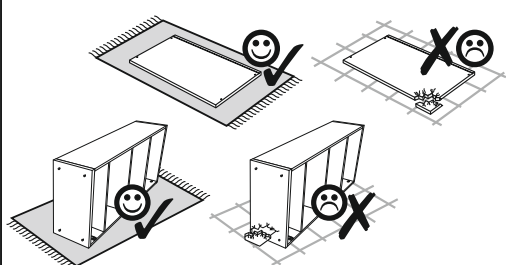

Installation manual

Code	Dimensions			Package	
001	1258	364	22	1	1/1
002	1186	334	16	1	1/1
003	363	395	16	2	1/1
005	396	313	16	1	1/1
006	396	313	16	1	1/1
007	390	311	16	1	1/1
008	1186	60	16	2	1/1
010	472	360	16/32	1	1/1
011	472	360	16/32	1	1/1
012	1186	60	30	1	1/1
013	417	1203	3	1	1/1
accessories				1	1/1

<p>x4 e1</p> <p>Ø 7x50mm</p> 	<p>x12 r1</p> <p>Ø 15x12mm</p> 	<p>x12 r16</p> 	<p>x30 f1</p> <p>Ø 8x30mm</p> 
<p>x4 a143</p> 	<p>x4 b119</p> 	<p>x14 p25</p> <p>Ø 3,5x16n</p> 	<p>x4 d1</p> <p>Ø 5x17 mm</p> 
<p>x6 l2</p> 	<p>x2 c412.030</p> 	<p>x4 p42</p> <p>Ø 3,5x25mm</p> 	<p>x6 k1</p> 
<p>x4 s4</p> 	<p>x1 z1</p> 		