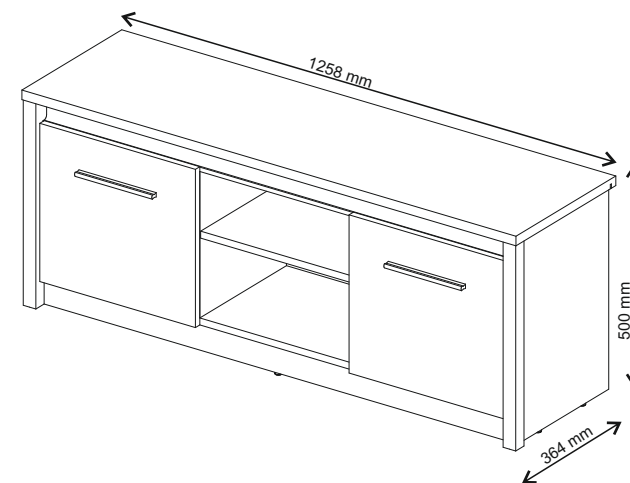

Installation manual

Code	Dimensions			Package	
001	1258	364	22	1	1/1
002	1186	334	16	1	1/1
003	363	395	16	2	1/1
005	396	313	16	1	1/1
006	396	313	16	1	1/1
007	390	311	16	1	1/1
008	1186	60	16	2	1/1
010	472	360	16/32	1	1/1
011	472	360	16/32	1	1/1
012	1186	60	30	1	1/1
013	417	1203	3	1	1/1
accessories				1	1/1

<p>x4 e1</p> <p>Ø 7x50mm</p> 	<p>x12 r1</p> <p>Ø 15x12mm</p> 	<p>x12 r16</p> 	<p>x30 f1</p> <p>Ø 8x30mm</p> 
<p>x4 a143</p> 	<p>x4 b119</p> 	<p>x14 p25</p> <p>Ø 3,5x16n</p> 	<p>x4 d1</p> <p>Ø 5x17 mm</p> 
<p>x6 l2</p> 	<p>x2 c412.030</p> 	<p>x4 p42</p> <p>Ø 3,5x25mm</p> 	<p>x6 k1</p> 
<p>x4 s4</p> 	<p>x1 z1</p> 		